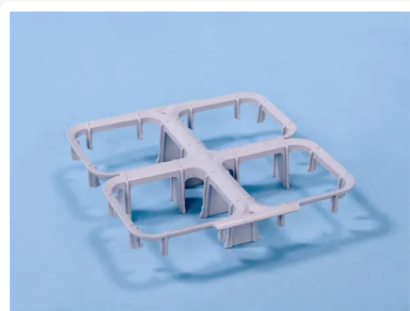

Numéro d'article: 50.CBS4.0

Set de gobelets à couverts

Spécifications du produit Propriétés

Uitwendig (LxBxH) 220 x 220 x 140 mm

Parois laterales Perforation à mailles fines

Matériaux PP

Numéro d'article 50.CBS4.0

Couleur Gris

Fond Perforation à mailles fines

De godet à couverts convient pour un lavage 'debout' des couverts.

Se compose de 4 godets à couverts 50.CBS.0 reliés entre eux par un support.

Description

Ensemble de porte-couverts en plastique (220 x 220 x H 140 mm) avec une perforation à mailles fines. Cela empêche les couverts de passer à travers les ouvertures. Composé de 4 porte-couverts, reliés par un support. Les couverts sont lavés debout dans les porte-couverts. Les porte-couverts peuvent également être utilisés séparément. Idéal pour une utilisation en combinaison avec nos paniers universels. Nos paniers et porte-couverts à couverts sont finement maillés pour empêcher les couverts de tomber à travers, et la conception ouverte garantit un résultat de rinçage parfait.