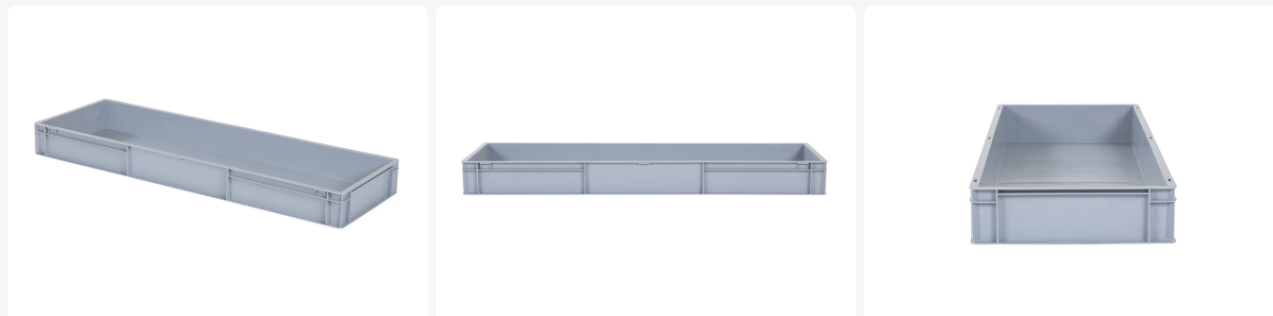

Stapelbak - 1200 x 400 x H120mm - grijs

Spécifications du produit Propriétés

Uitwendig (LxBxH)	1200 x 400 x 120 mm
Inwendig (LxBxH)	1157 x 358 x 108 mm
Max. stapelbelasting (kg)	250 kg
Inhoud	45 liter
Handgrepen	Gesloten
Zijwanden	Gesloten
Materiaal	PP
Artikelnummer	8.124012.D.1
Gewicht (kg)	3,2 kg
Temperatuurbestendigheid	-10°C tot +60°C
Kleur	Grijs
Bodem	Gesloten, versterkt
Draagvermogen (kg)	40

Kunststof stapelbak van 58 liter

Geheel gesloten ontwerp voor maximale bescherming

Versterkte bodem voor extra stevigheid

Geschikt voor voedingsmiddelen

Afmetingen: 1200 x 400 x H120 mm

Description

Geheel gesloten stapelbak in Euronorm afmeting 1200 x 400 mm. De stapelbak heeft een inhoud van 58 liter en een hoogte inclusief versterkte bodem van 120 mm. Deze grootvolume stapelbak is perfect te combineren met genormde pallets met 1200 mm lengte.