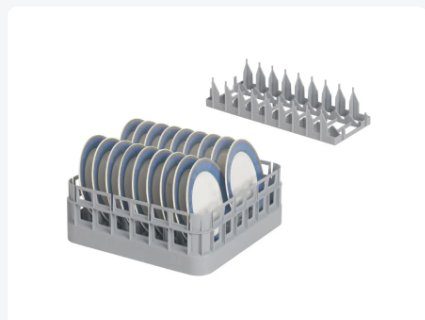

Numéro d'article: 123334455

Bedrukking mogelijk

Support amovible pour assiettes PI 400

Spécifications du produit Propriétés

Uitwendig
(LxBxH) 365 x 145 x 75 mm

Matériaux PP

Numéro
d'article 123334455

Résistance à la
température De -30°C à +80°C

Couleur Gris

Numéro
d'Article
Européen 7424904862848

Ø max. de
l'assiette 260

Support d'insertion de plaques en plastique

Dimensions : 365 x 145 x H 75 mm

Convient pour 9 assiettes, plates ou creuses, jusqu'à ? 260 mm

Compatible avec les paniers de bistrot d'une taille de 400 x 400 mm et 500 x 500 mm

Description

Support amovible pour assiettes (365 x 145 x H 75 mm) pour 9 assiettes, plates ou creuses, jusqu'à ? 260 mm. L'assiette d'insertion convient aux paniers de bistrot de taille 400 x 400 mm et 500 x 500 mm. L'assiette d'insertion peut être facilement placée dans un panier de bistrot. Le porte-assiette peut également être facilement retiré, permettant au panier de bistrot d'être à nouveau utilisé pour d'autres usages.