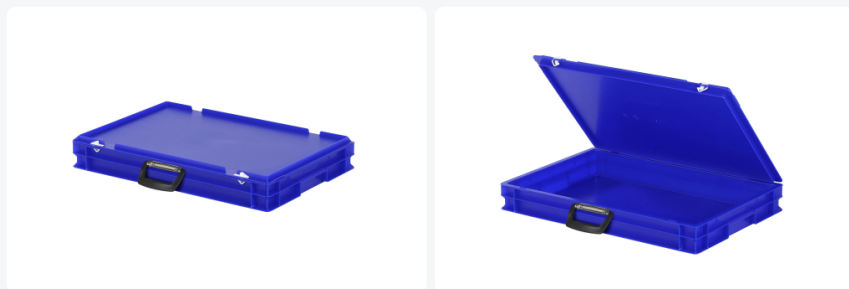

Valise - 600 x 400 x H 90 mm - Bleu

Spécifications du produit

Uitwendig (LxBxH)	600 x 400 x 90 mm
Inwendig (LxBxH)	566 x 366 x 72 mm
Charge maximale de gerbage (kg)	200 kg
Volume (l)	14.1 liter
Poignées	Fermées
Parois laterales	Fermées
Matériaux	PP
Numéro d'article	30.608.KO.3
poids (kg)	1,9 kg
Résistance à la température	-20°C à +80°C
Couleur	Bleu
Fond	Fermé, lisse
Code couleur	RAL 5002
Capacité de charge (kg)	20

Propriétés

Couvercle muni de 2 fermetures à ressort.

Muni d'une poignée de valise sur le devant.

Les bacs à couvercle sont munis d'un couvercle à charnières amovible.

Tous les bacs à couvercle avec poignée de valise sont gerbables avec leur couvercle.

Description

Valise en plastique jaune au format Euronorm de 600 x 400 mm. Avec une capacité de 14,1 litres et une hauteur de 90 mm. La valise est composée d'un bac empilable, d'un couvercle à charnière avec deux fermetures à glissière à pression et d'une poignée de valise à l'avant. La valise est bien scellée lors du transport, assurant un transport sûr et sans poussière des marchandises. Elle est empilable avec tous les autres bacs et valises Euronorm.