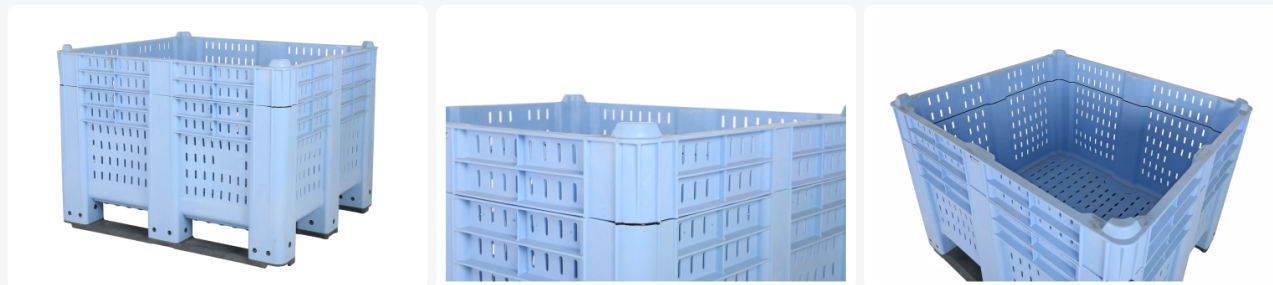

# VENTE - Caisse-palette en plastique MAXI BOX - 1300 x 1150 mm - ajouré

## Spécifications du produit

Uitwendig (LxBxH) 1300 x 1150 x 920 mm

Inwendig (LxBxH) 1240 x 1060 x 745 mm

Volume (l) 850 liter

Parois laterales Ajourées, renforcées

Matériaux HDPE

Numéro d'article 15.BL.3.H920.Z1

poids (kg) 60 kg

Couleur Bleu

Fond Ajouré, renforcé

Capacité de charge maximale par boîte 500 kg

Charge maximale de gerbage statique 5000 kg

## Description

MAXI BOX caisse-palette en plastique (1300 x 1150 x H 920 mm - 850 litres). Caisse-palette en plastique apte au contact alimentaire sur trois semelles avec parois latérales et fond perforés. La caisse-palette en plastique est équipée de parois intérieures lisses renforcées à l'extérieur. Une excellente caisse-palette en plastique pour de très grands volumes.